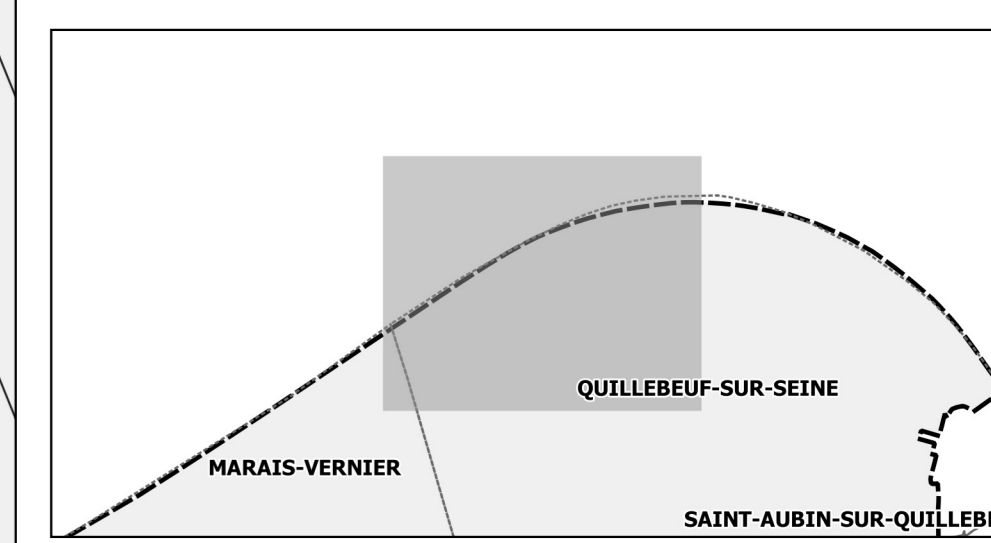

Carte n° 14
Normandie - Eure
QUILLEBEUF-SUR-SEINE
Planche communale 1 sur 3
Sections : ZA (Feuille 1), ZB (Feuille 1)

- Point de départ
- Point géodésique
- Délimitation du site
- Bâti
- Limites de parcelle
- Limites de section
- Limites de commune

ÉCHELLE : 1 : 2000 (A0)
Sources : Cadastre fiscal du 01.07.2021
DREAL Normandie