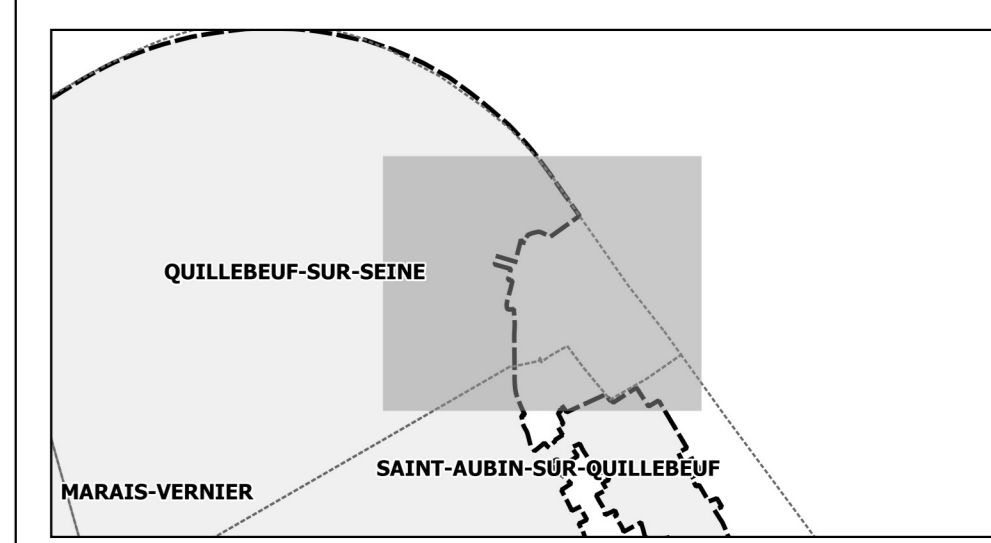

Carte n° 16
Normandie - Eure
QUILLEBEUF-SUR-SEINE
Planche communale 3 sur 3

Sections : A (Feuille 1), C (Feuille 1), ZC (Feuille 1), ZD (Feuille 1), ZE (Feuille 1)

- Point de départ
- Point géodésique
- Délimitation du site
- Bâti
- Limites de parcelle
- Limites de section
- Limites de commune

Source :
Cadastral fiscal au 01.07.2021
DREAL Normandie

Projection :
RGF93 - Lambert 93
(EPSG : 2154)

Production : DREAL Normandie, le 28.07.2022