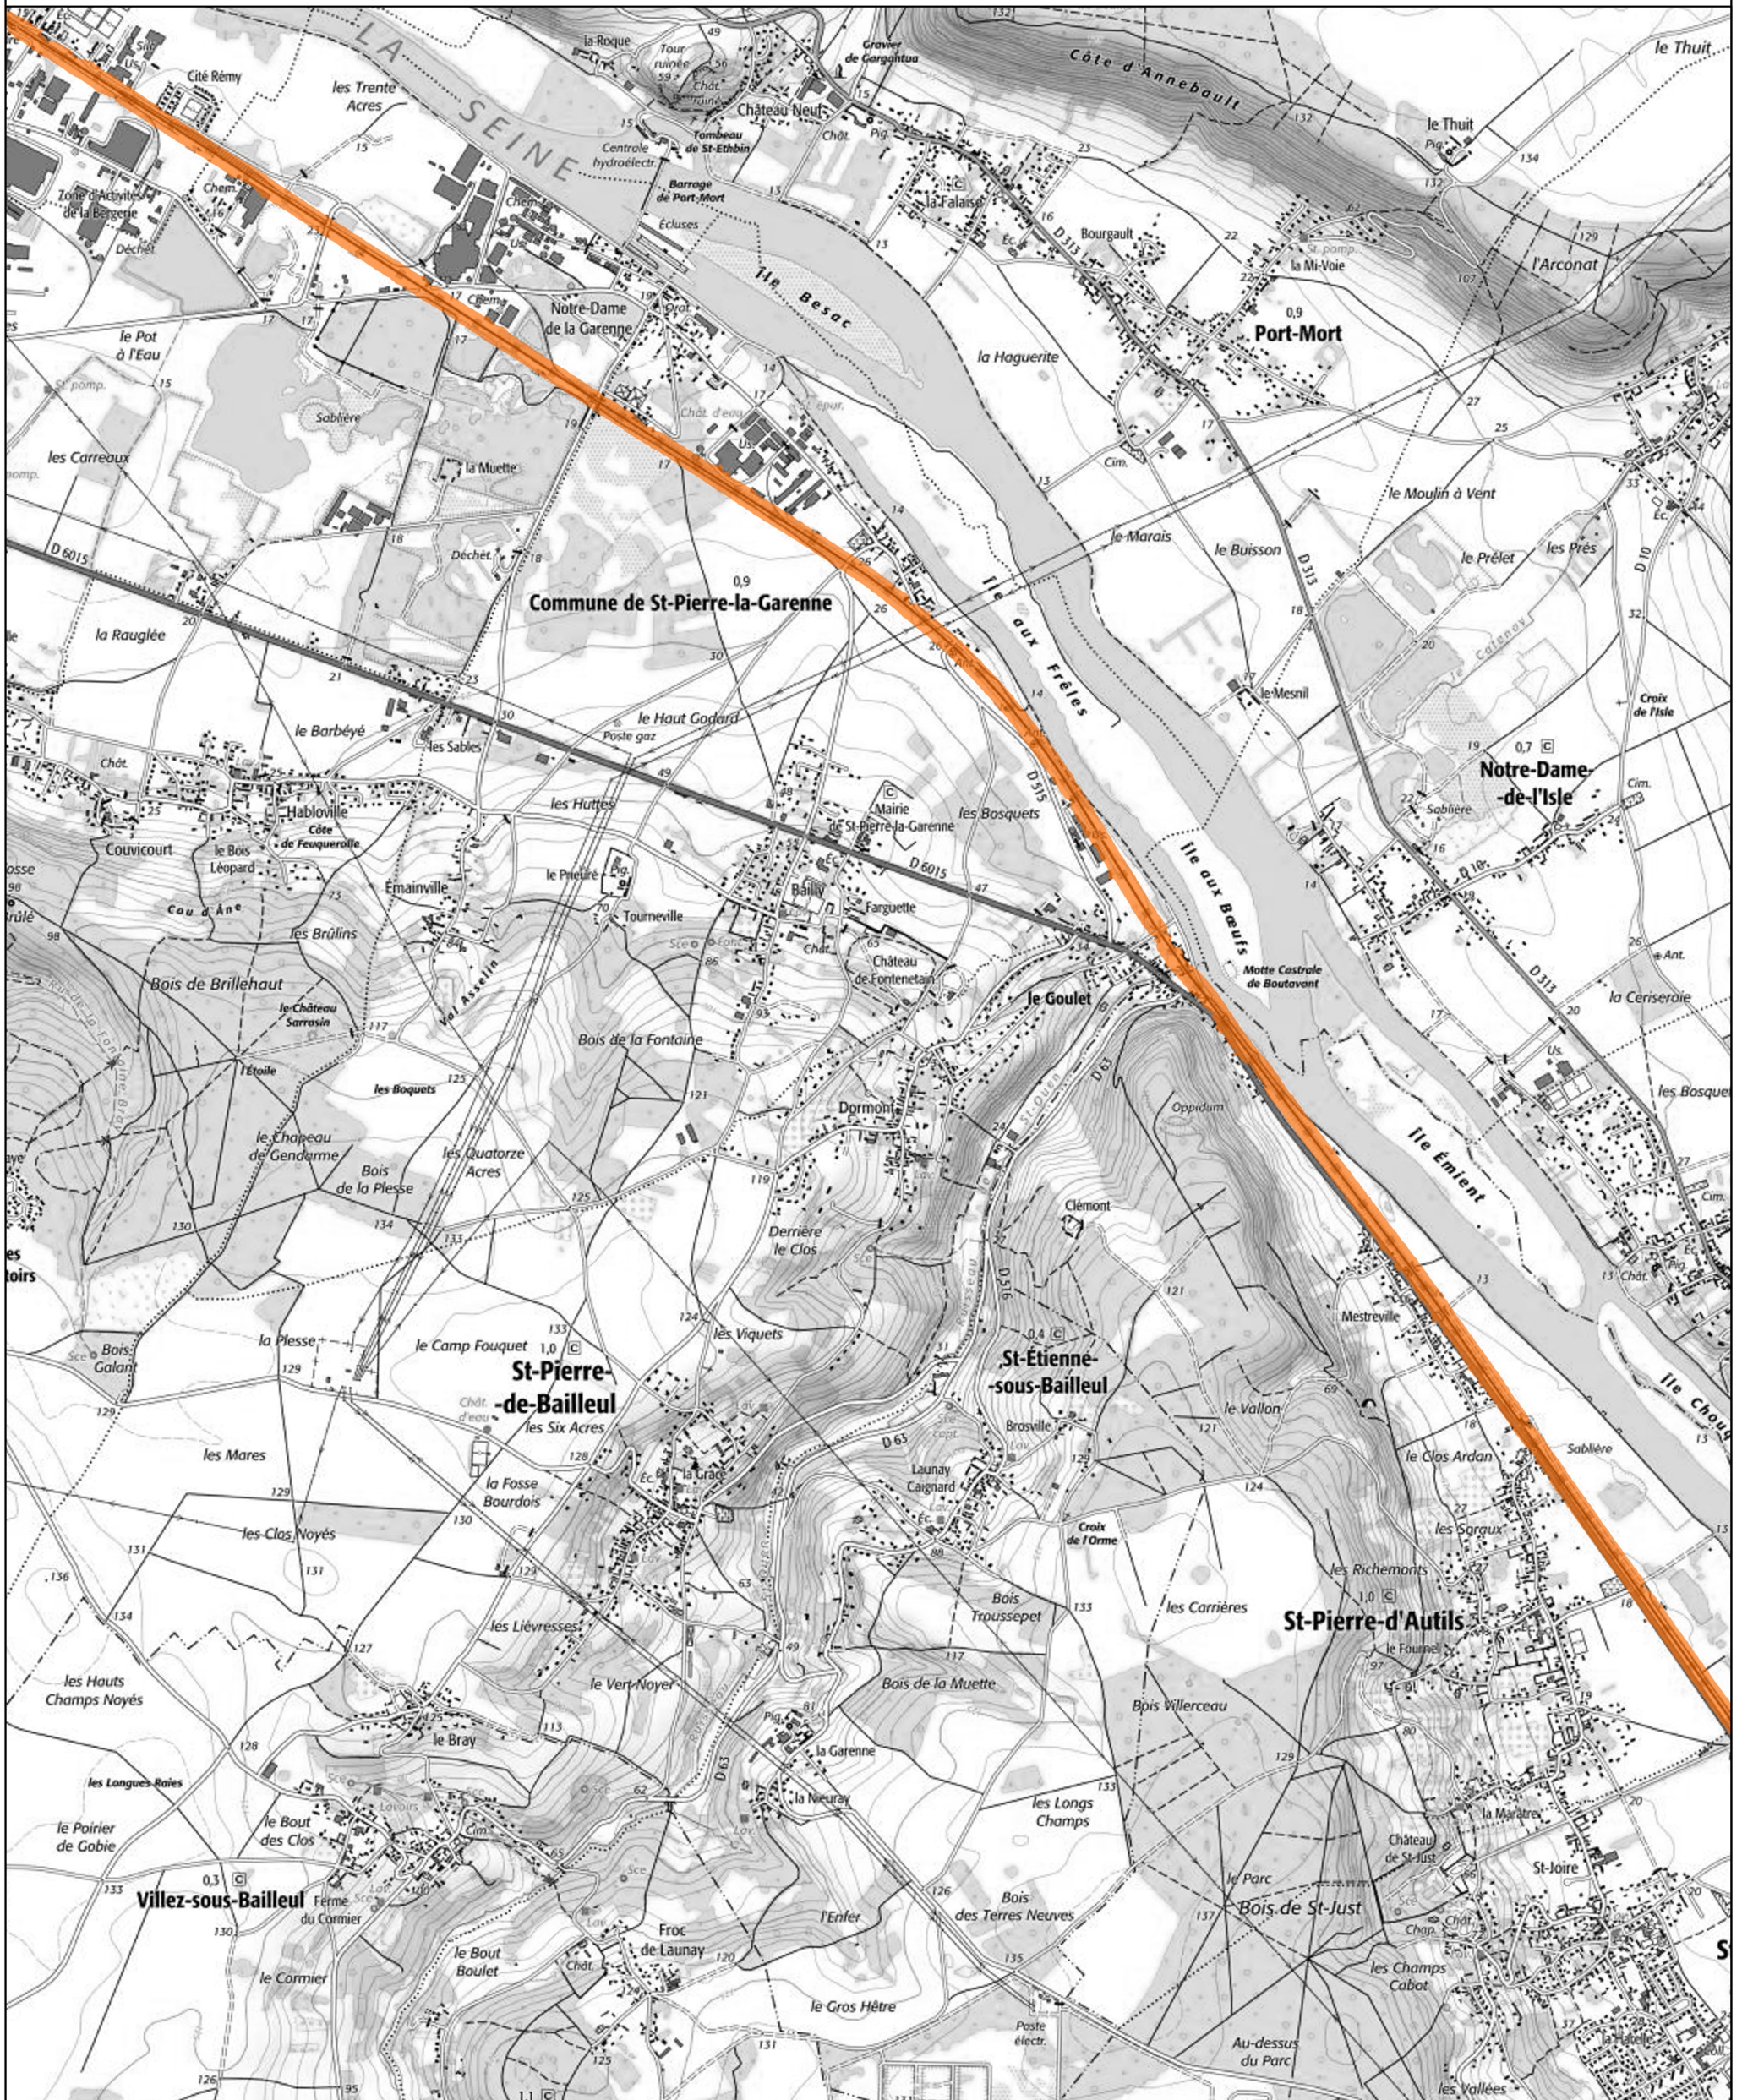

Seuil Lden en dB(A) ■ Voie ferrée >73
■ Route >68 Département

Planche 4

Seuil Lden en dB(A) Voie ferrée >73
 Route >68 Département