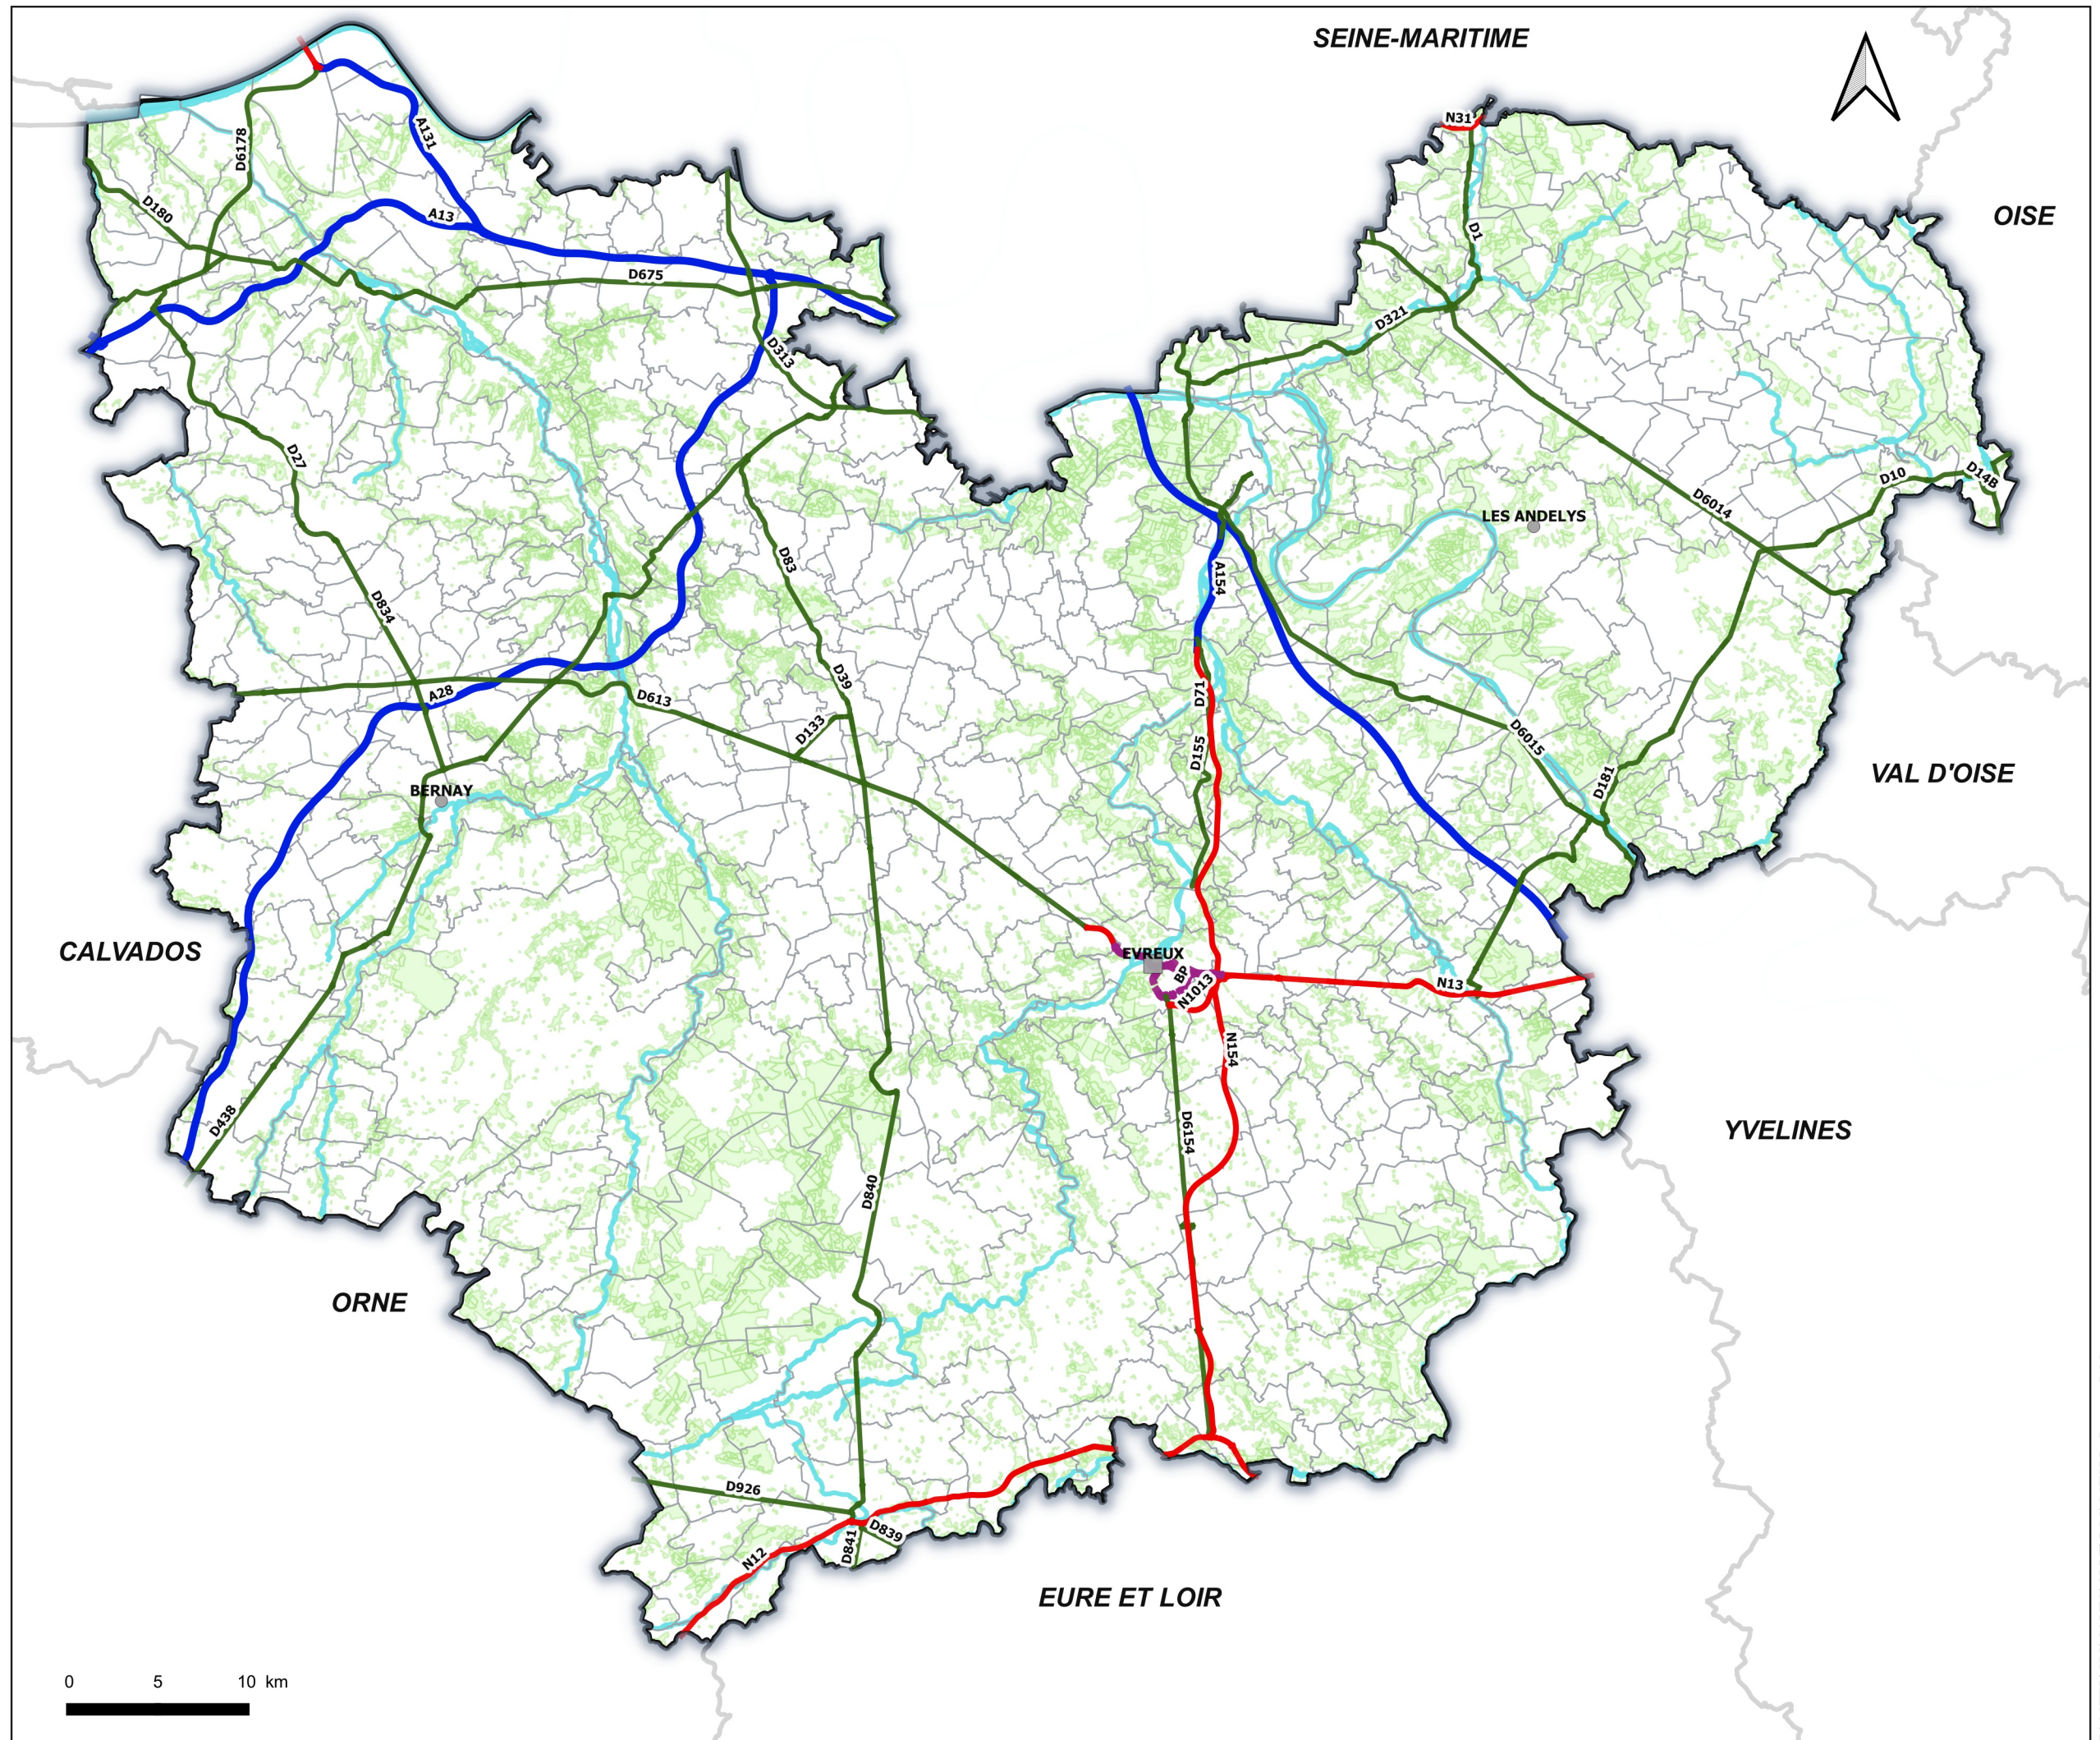

Réseau Routes à grande circulation de l'Eure

- Légende
- Autoroutes
 - Routes Nationales
 - Routes Départementales principales
 - - - Voies Communales (ex RN13 à Evreux)

PRÉFET DE L'EURE
*Liberté
Égalité
Fraternité*

DDTM27-SCTSRD-ASTER - juin 2021
Sources : © IGN

T:\ASTER\SIG\CARTO\SRDT\RGCI\SCTSRD_Routes_RGC.qgs